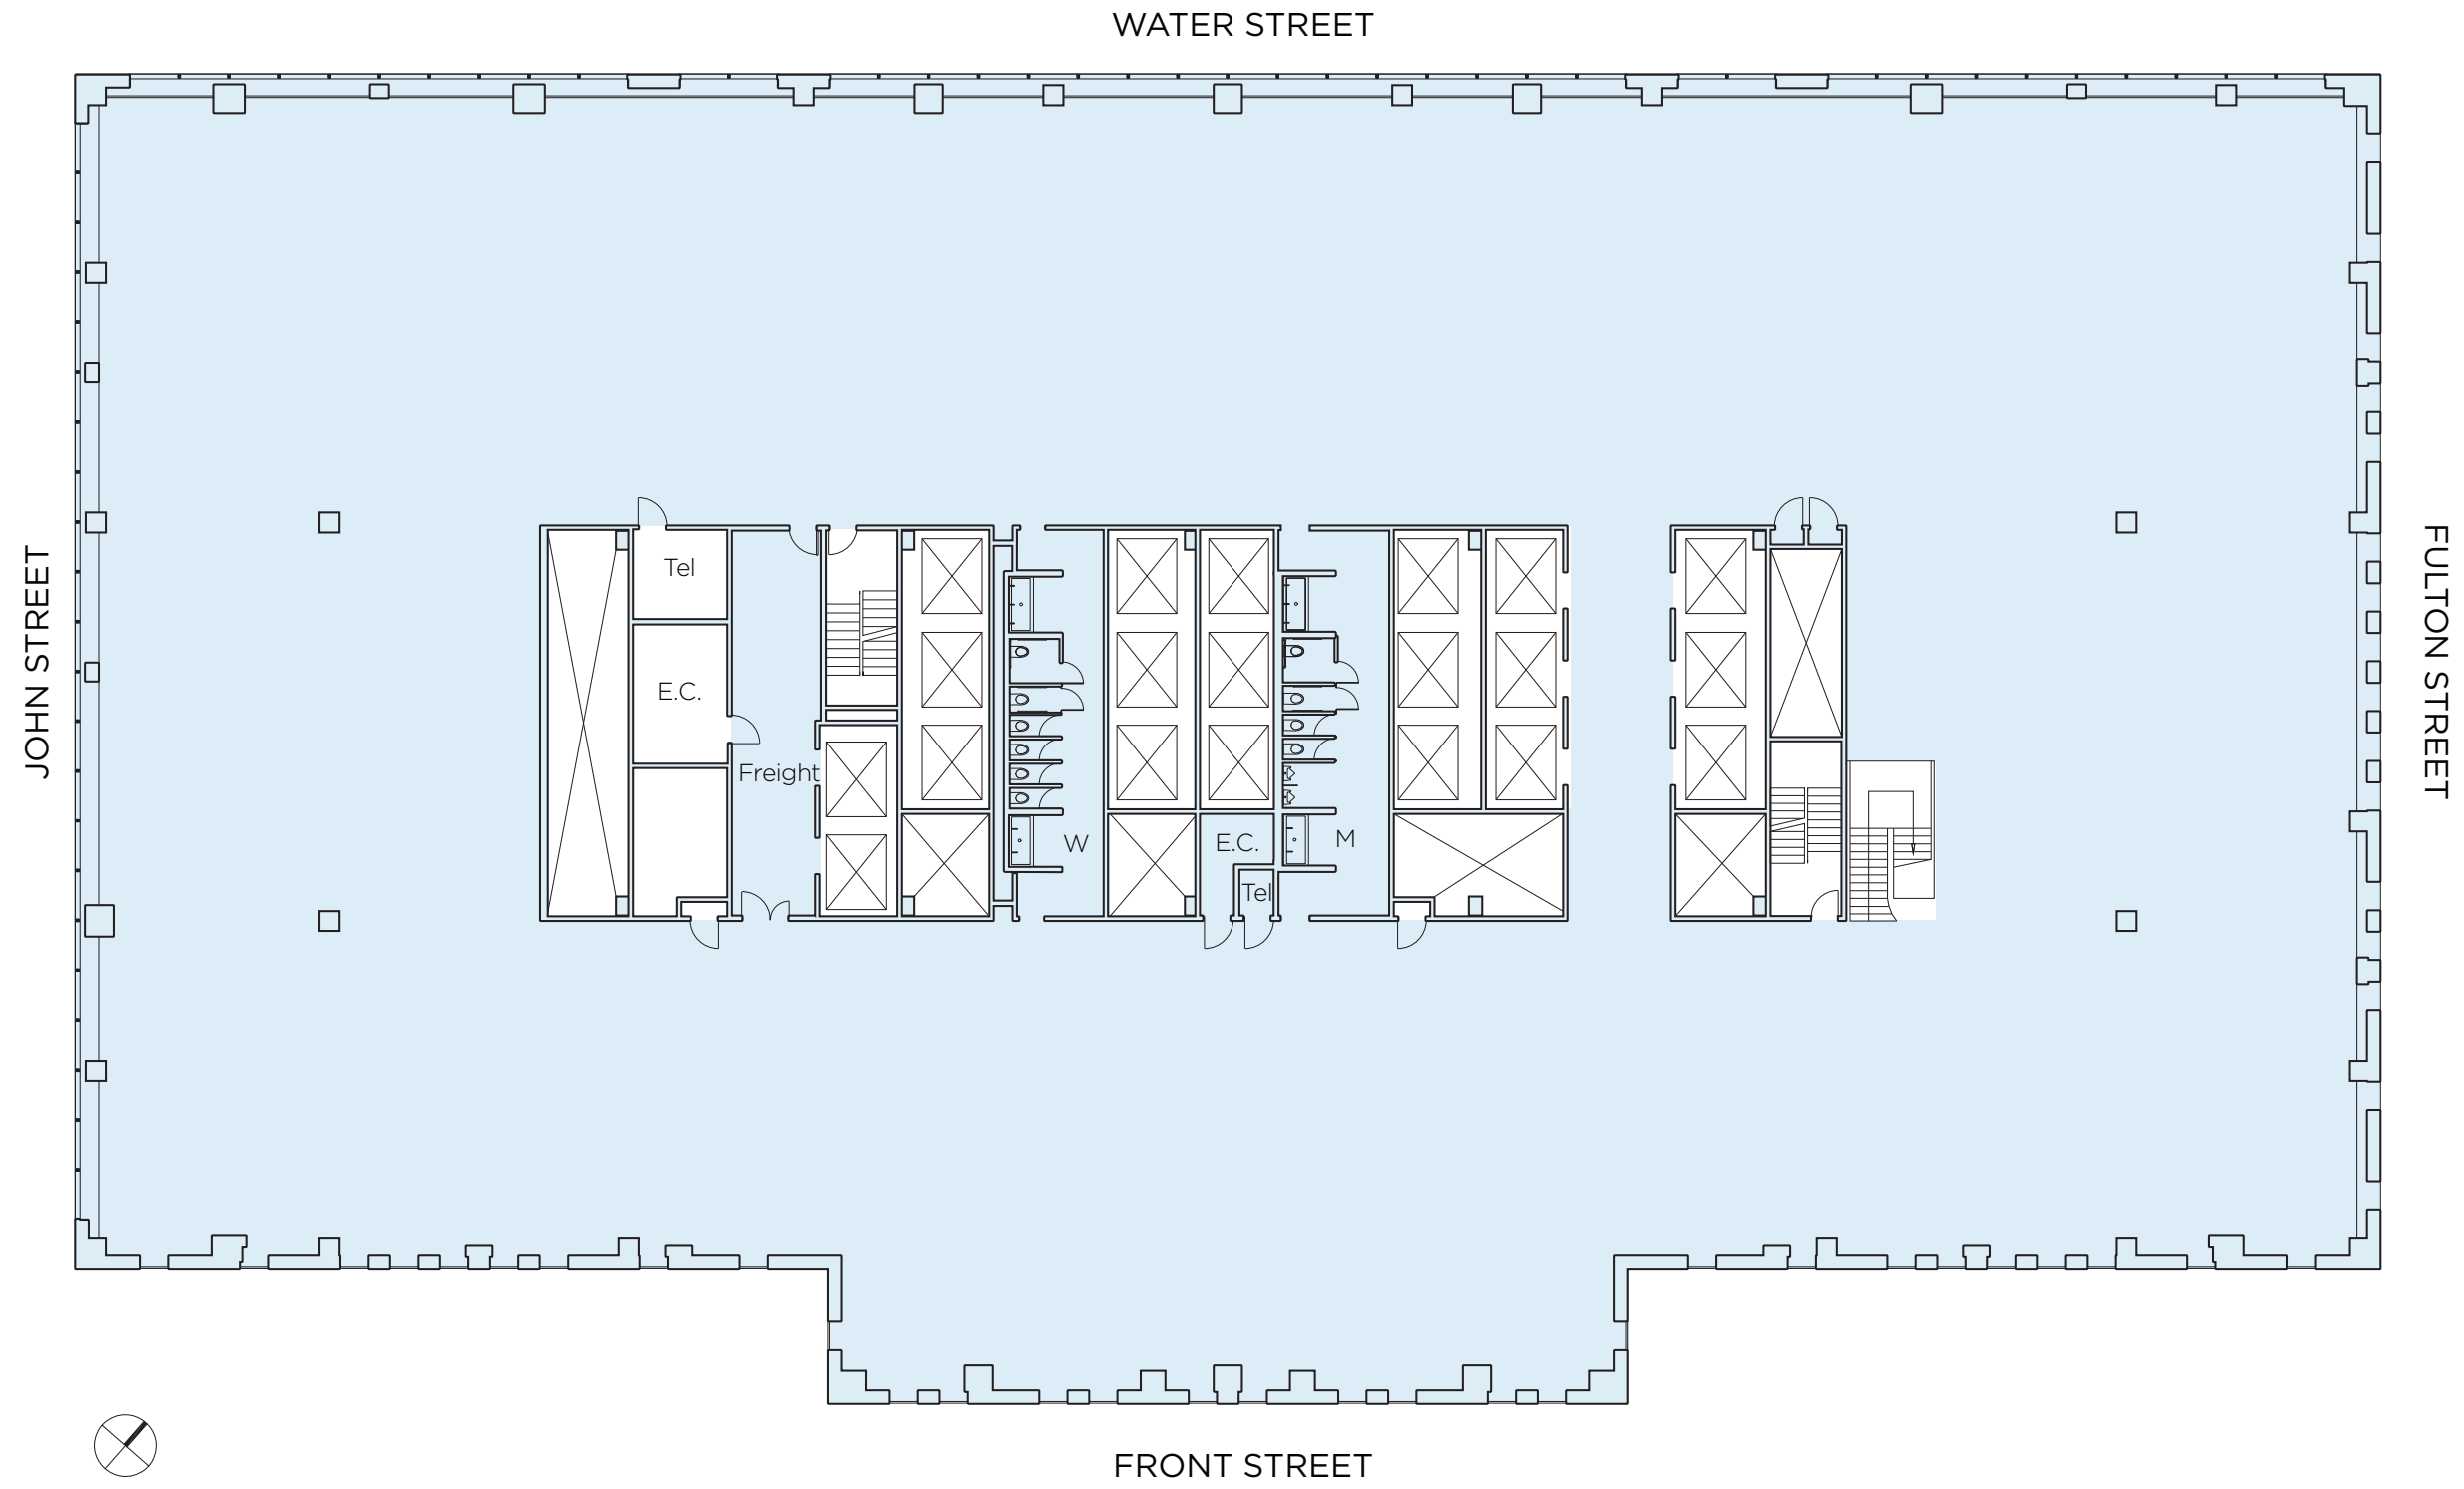

# ENTIRE 9 CORE + SHELL 35,454 RSF

**Adam S. Rappaport**  
arappaport@resnicknyc.com  
212 421 1300

**Robert A. Constable**  
robert.constable@cushwake.com  
212 709 0770

**John Cefaly**  
john.cefaly@cushwake.com  
212 841 5977