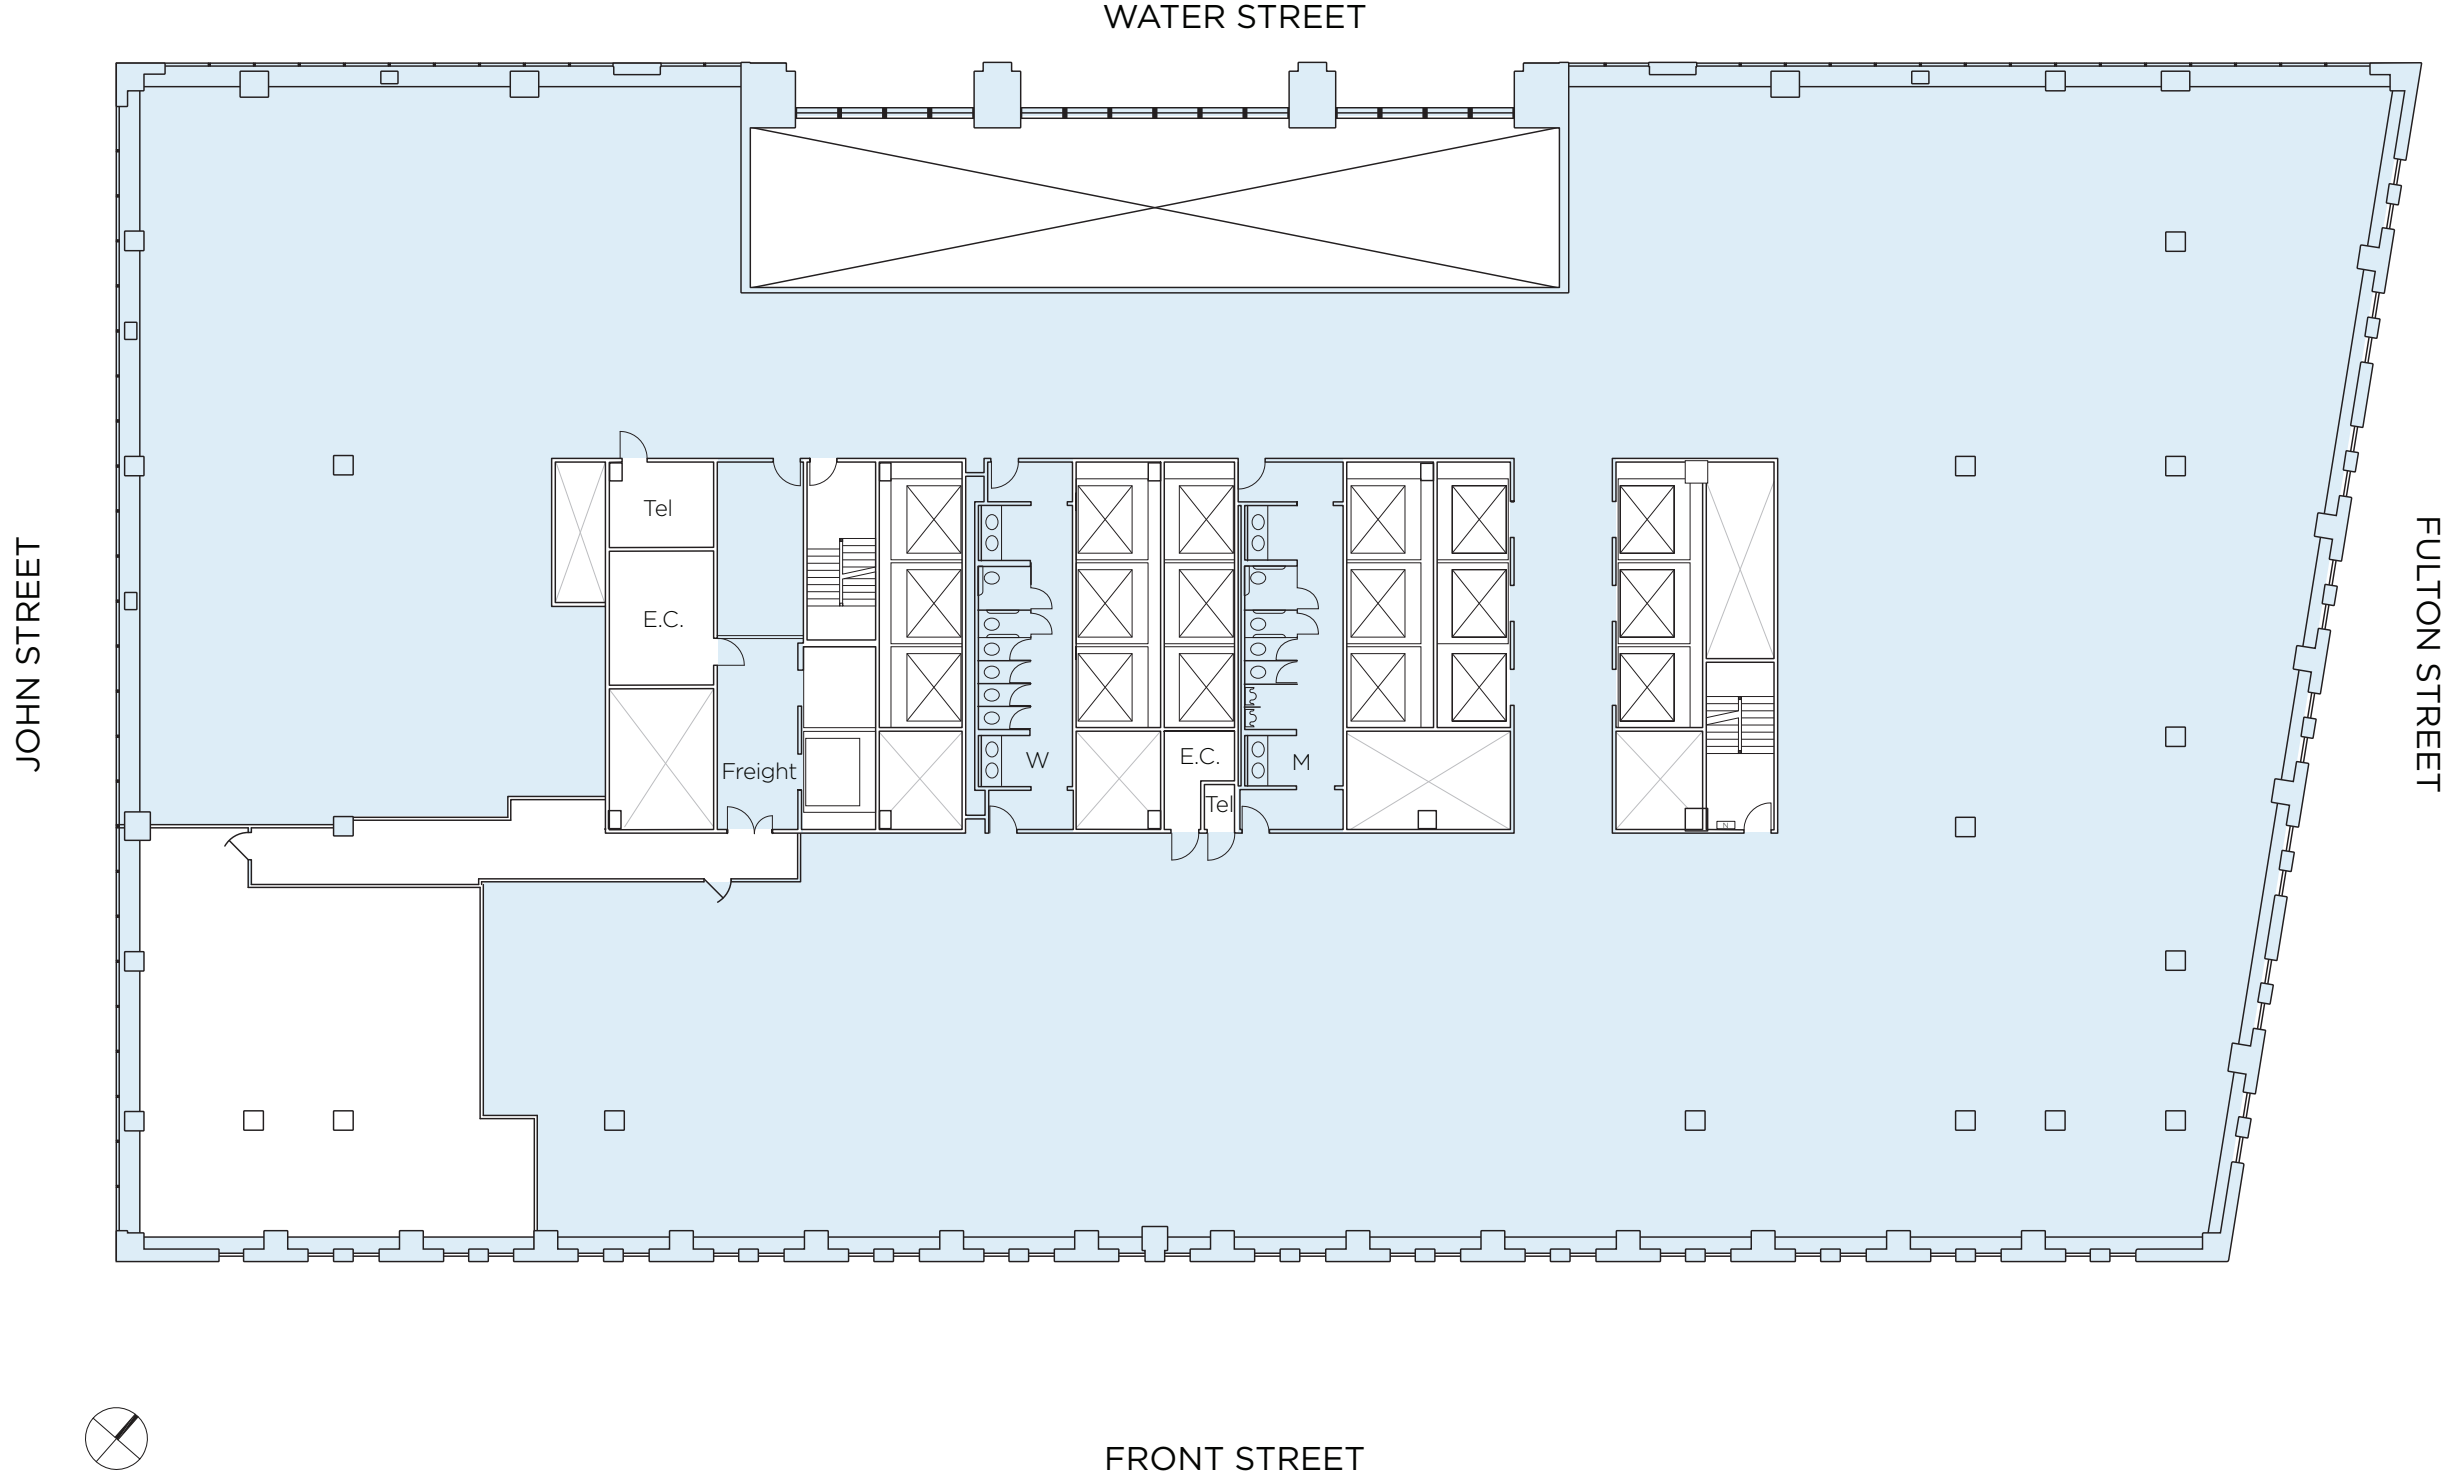

# ENTIRE 3 CORE + SHELL 35,893 RSF

**Adam S. Rappaport**  
arappaport@resnicknyc.com  
212 421 1300

**Robert A. Constable**  
robert.constable@cushwake.com  
212 709 0770

**John Cefaly**  
john.cefaly@cushwake.com  
212 841 5977