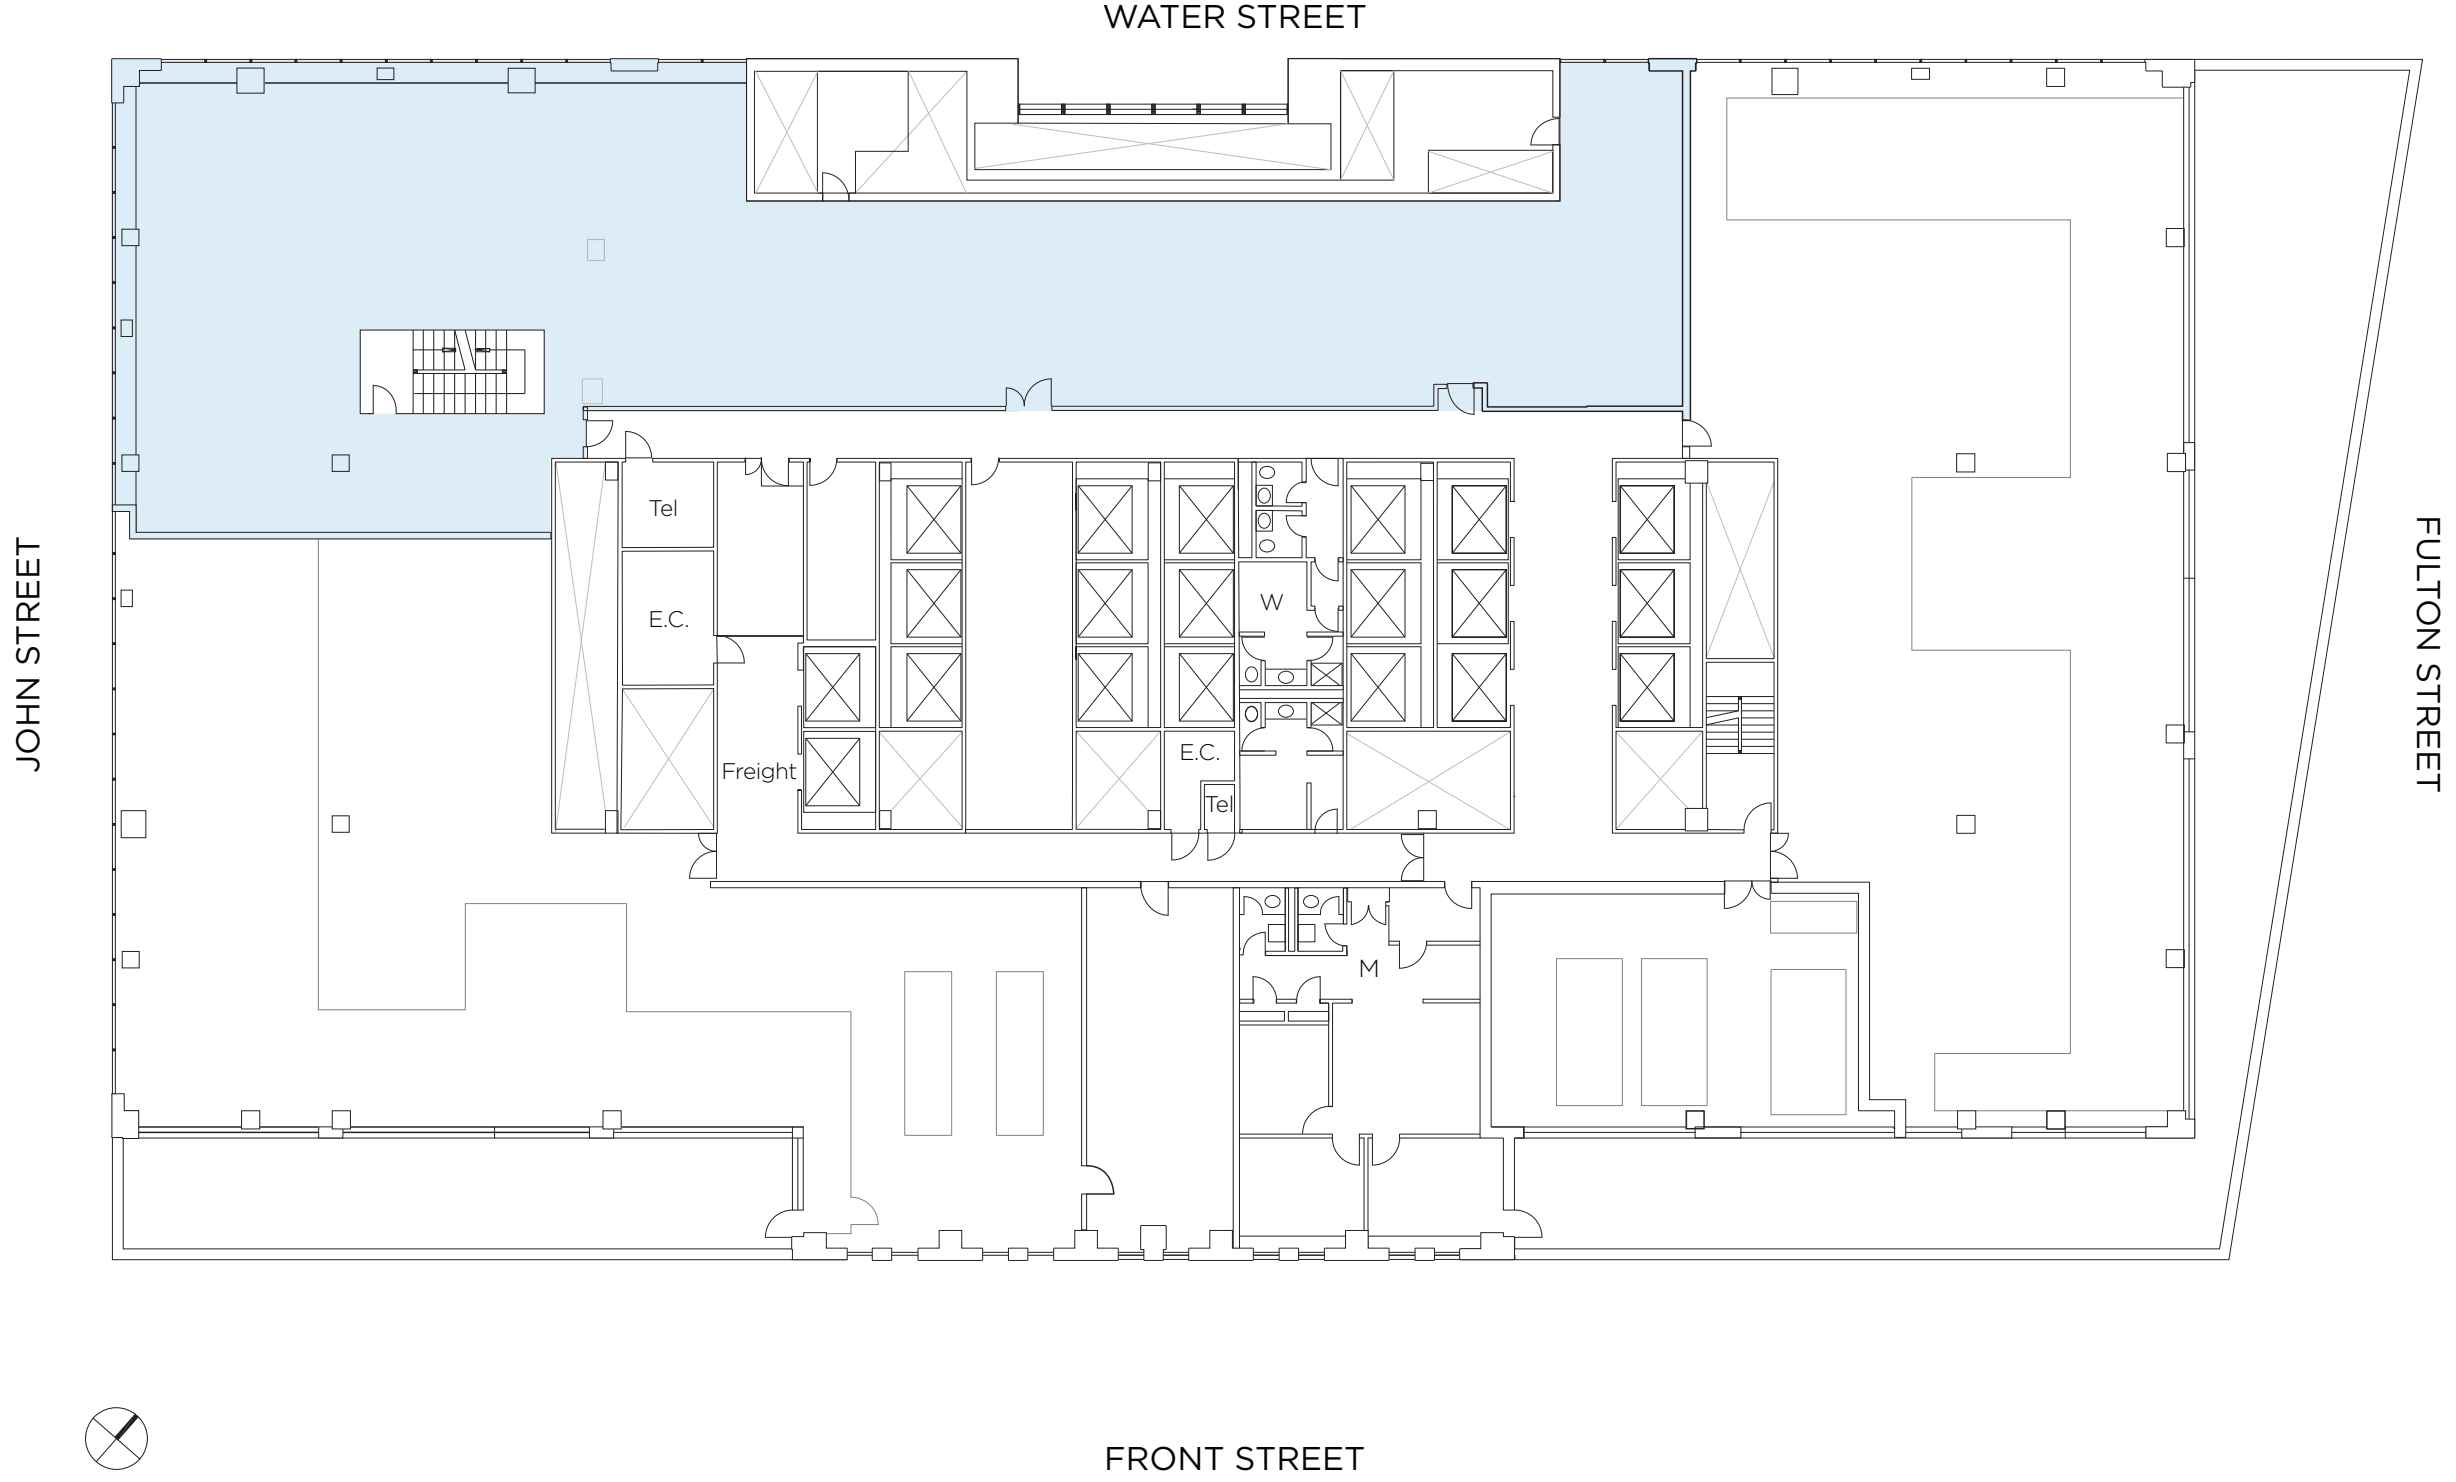

PARTIAL 4 CORE + SHELL 11,650 RSF

Adam S. Rappaport
arappaport@resnicknyc.com
212 421 1300

Robert A. Constable
robert.constable@cushwake.com
212 709 0770

John Cefaly
john.cefaly@cushwake.com
212 841 5977