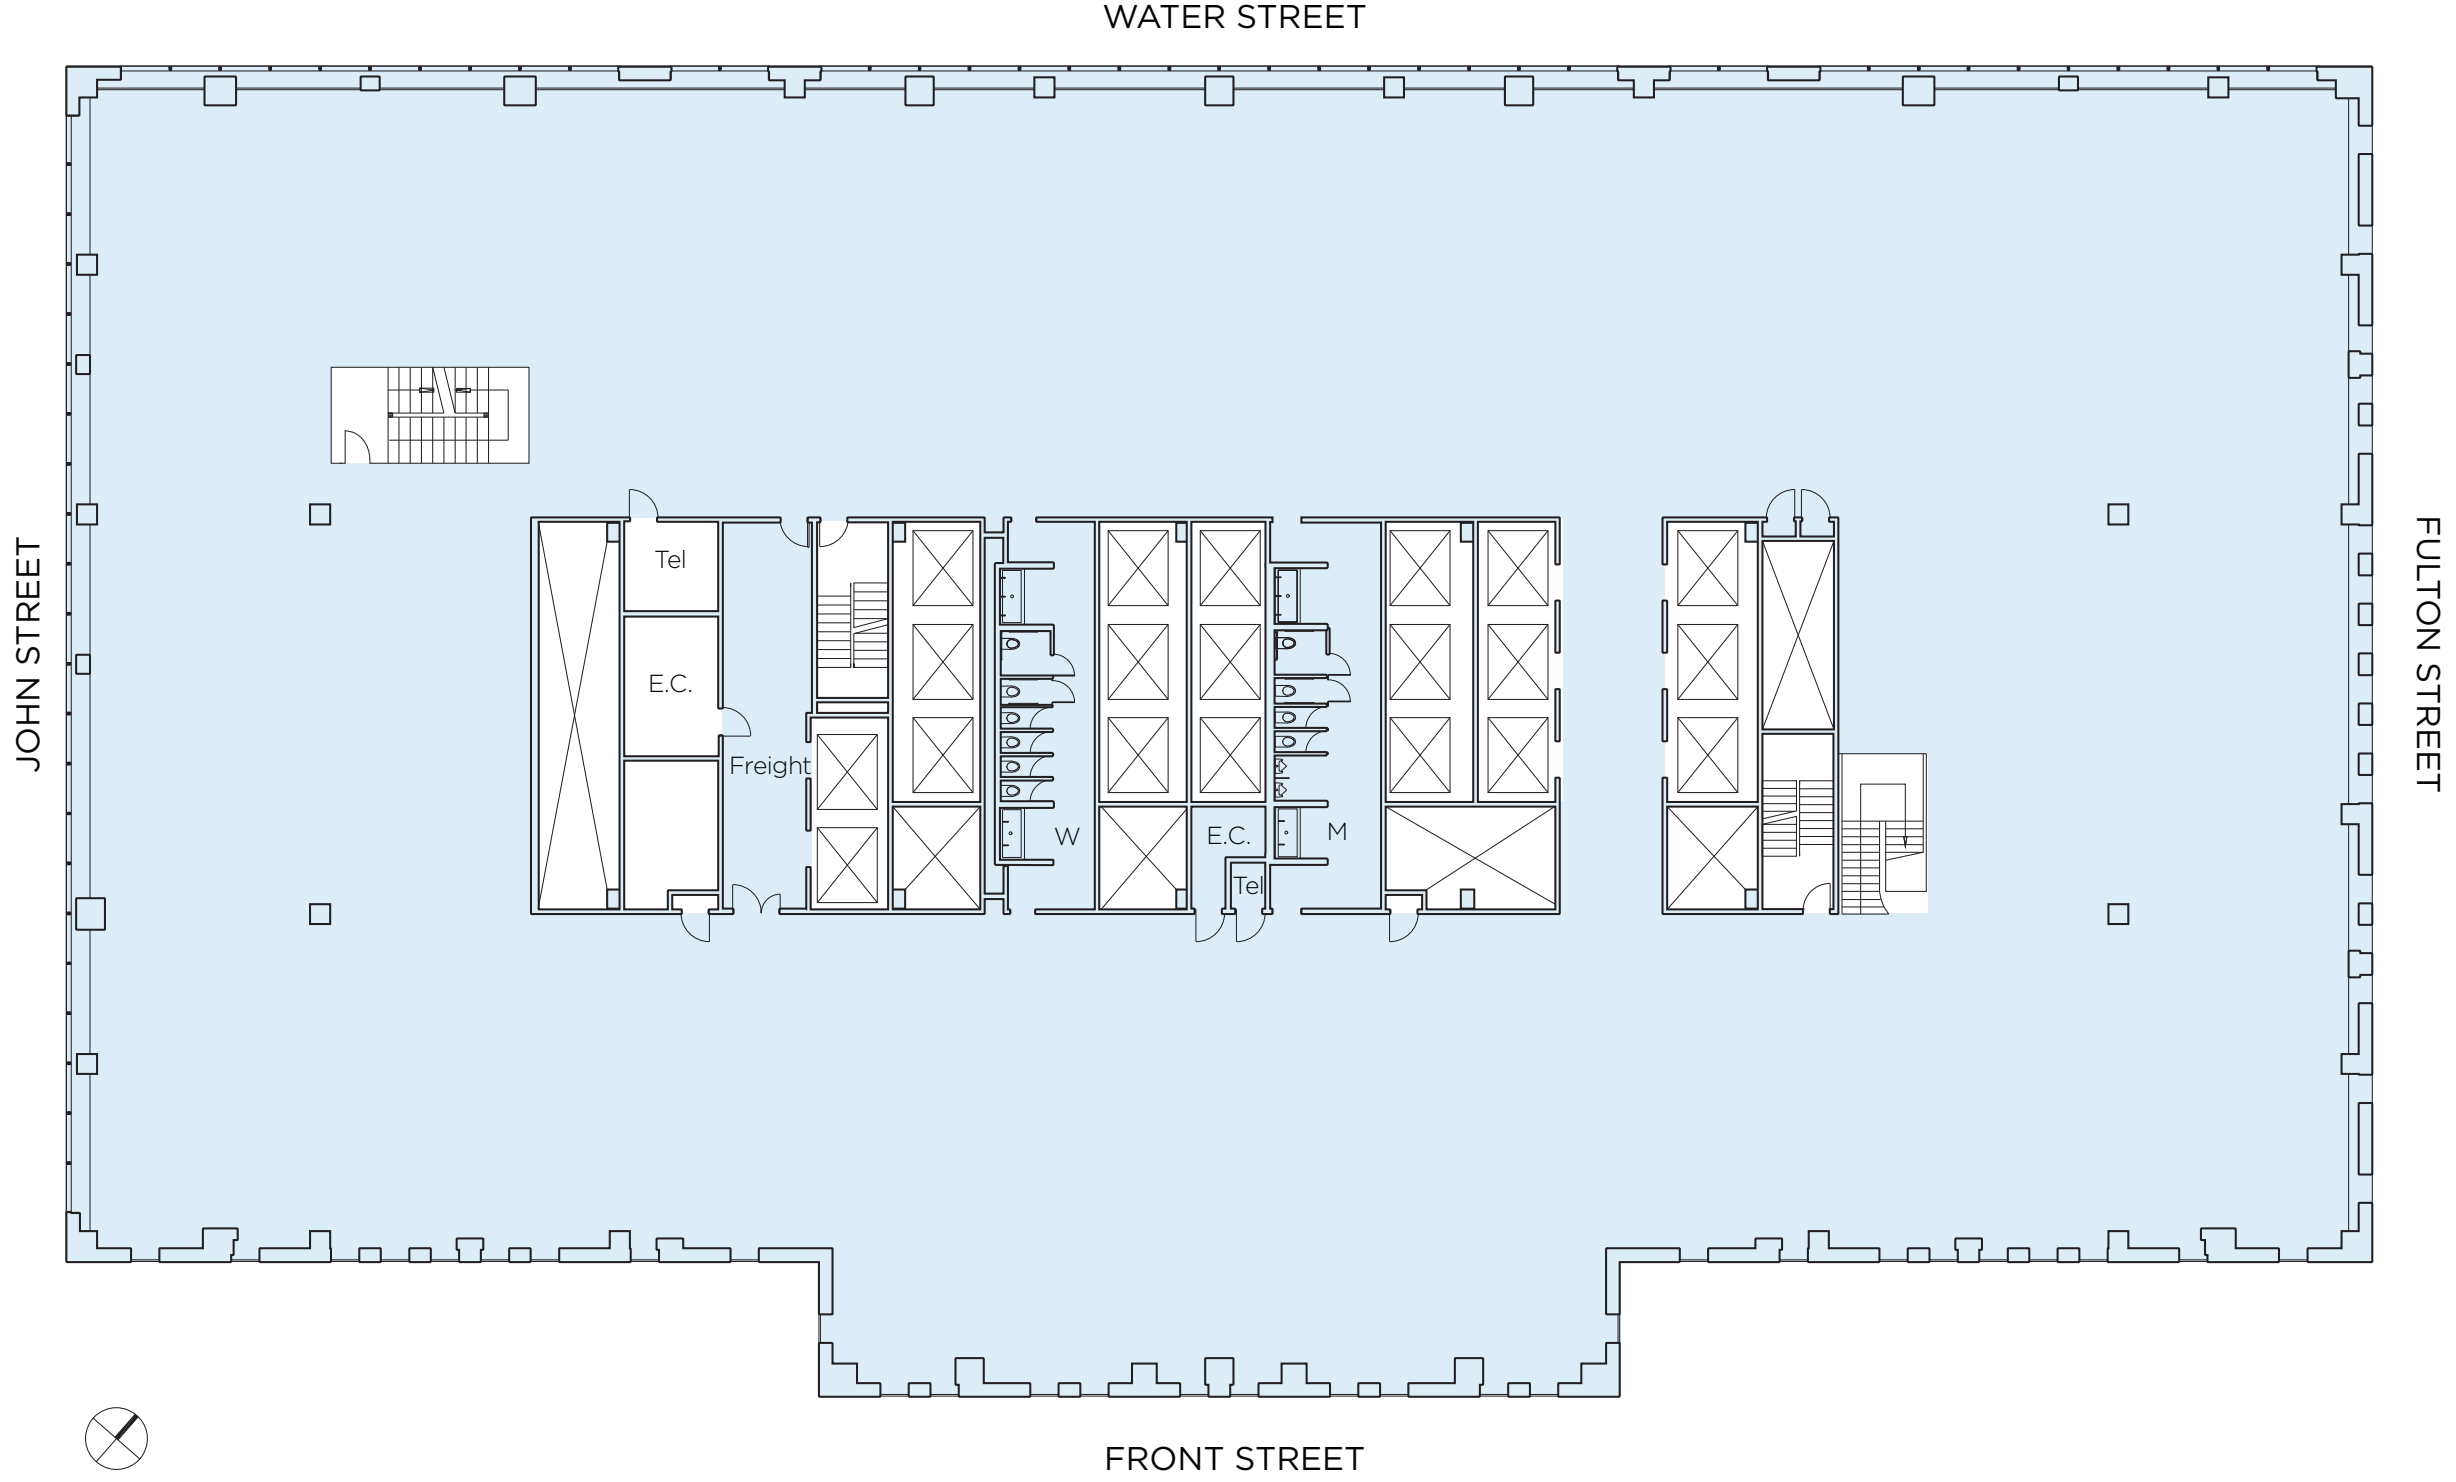

ENTIRE 5 & 6 CORE + SHELL 36,198 RSF

Adam S. Rappaport
arappaport@resnicknyc.com
646 253 3111

Brett S. Greenberg
bgreenberg@resnicknyc.com
646 253 3113

John Cefaly
john.cefaly@cushwake.com
212 841 5977

Stephen Bellwood
stephen.bellwood@cushwake.com
212 318 9785