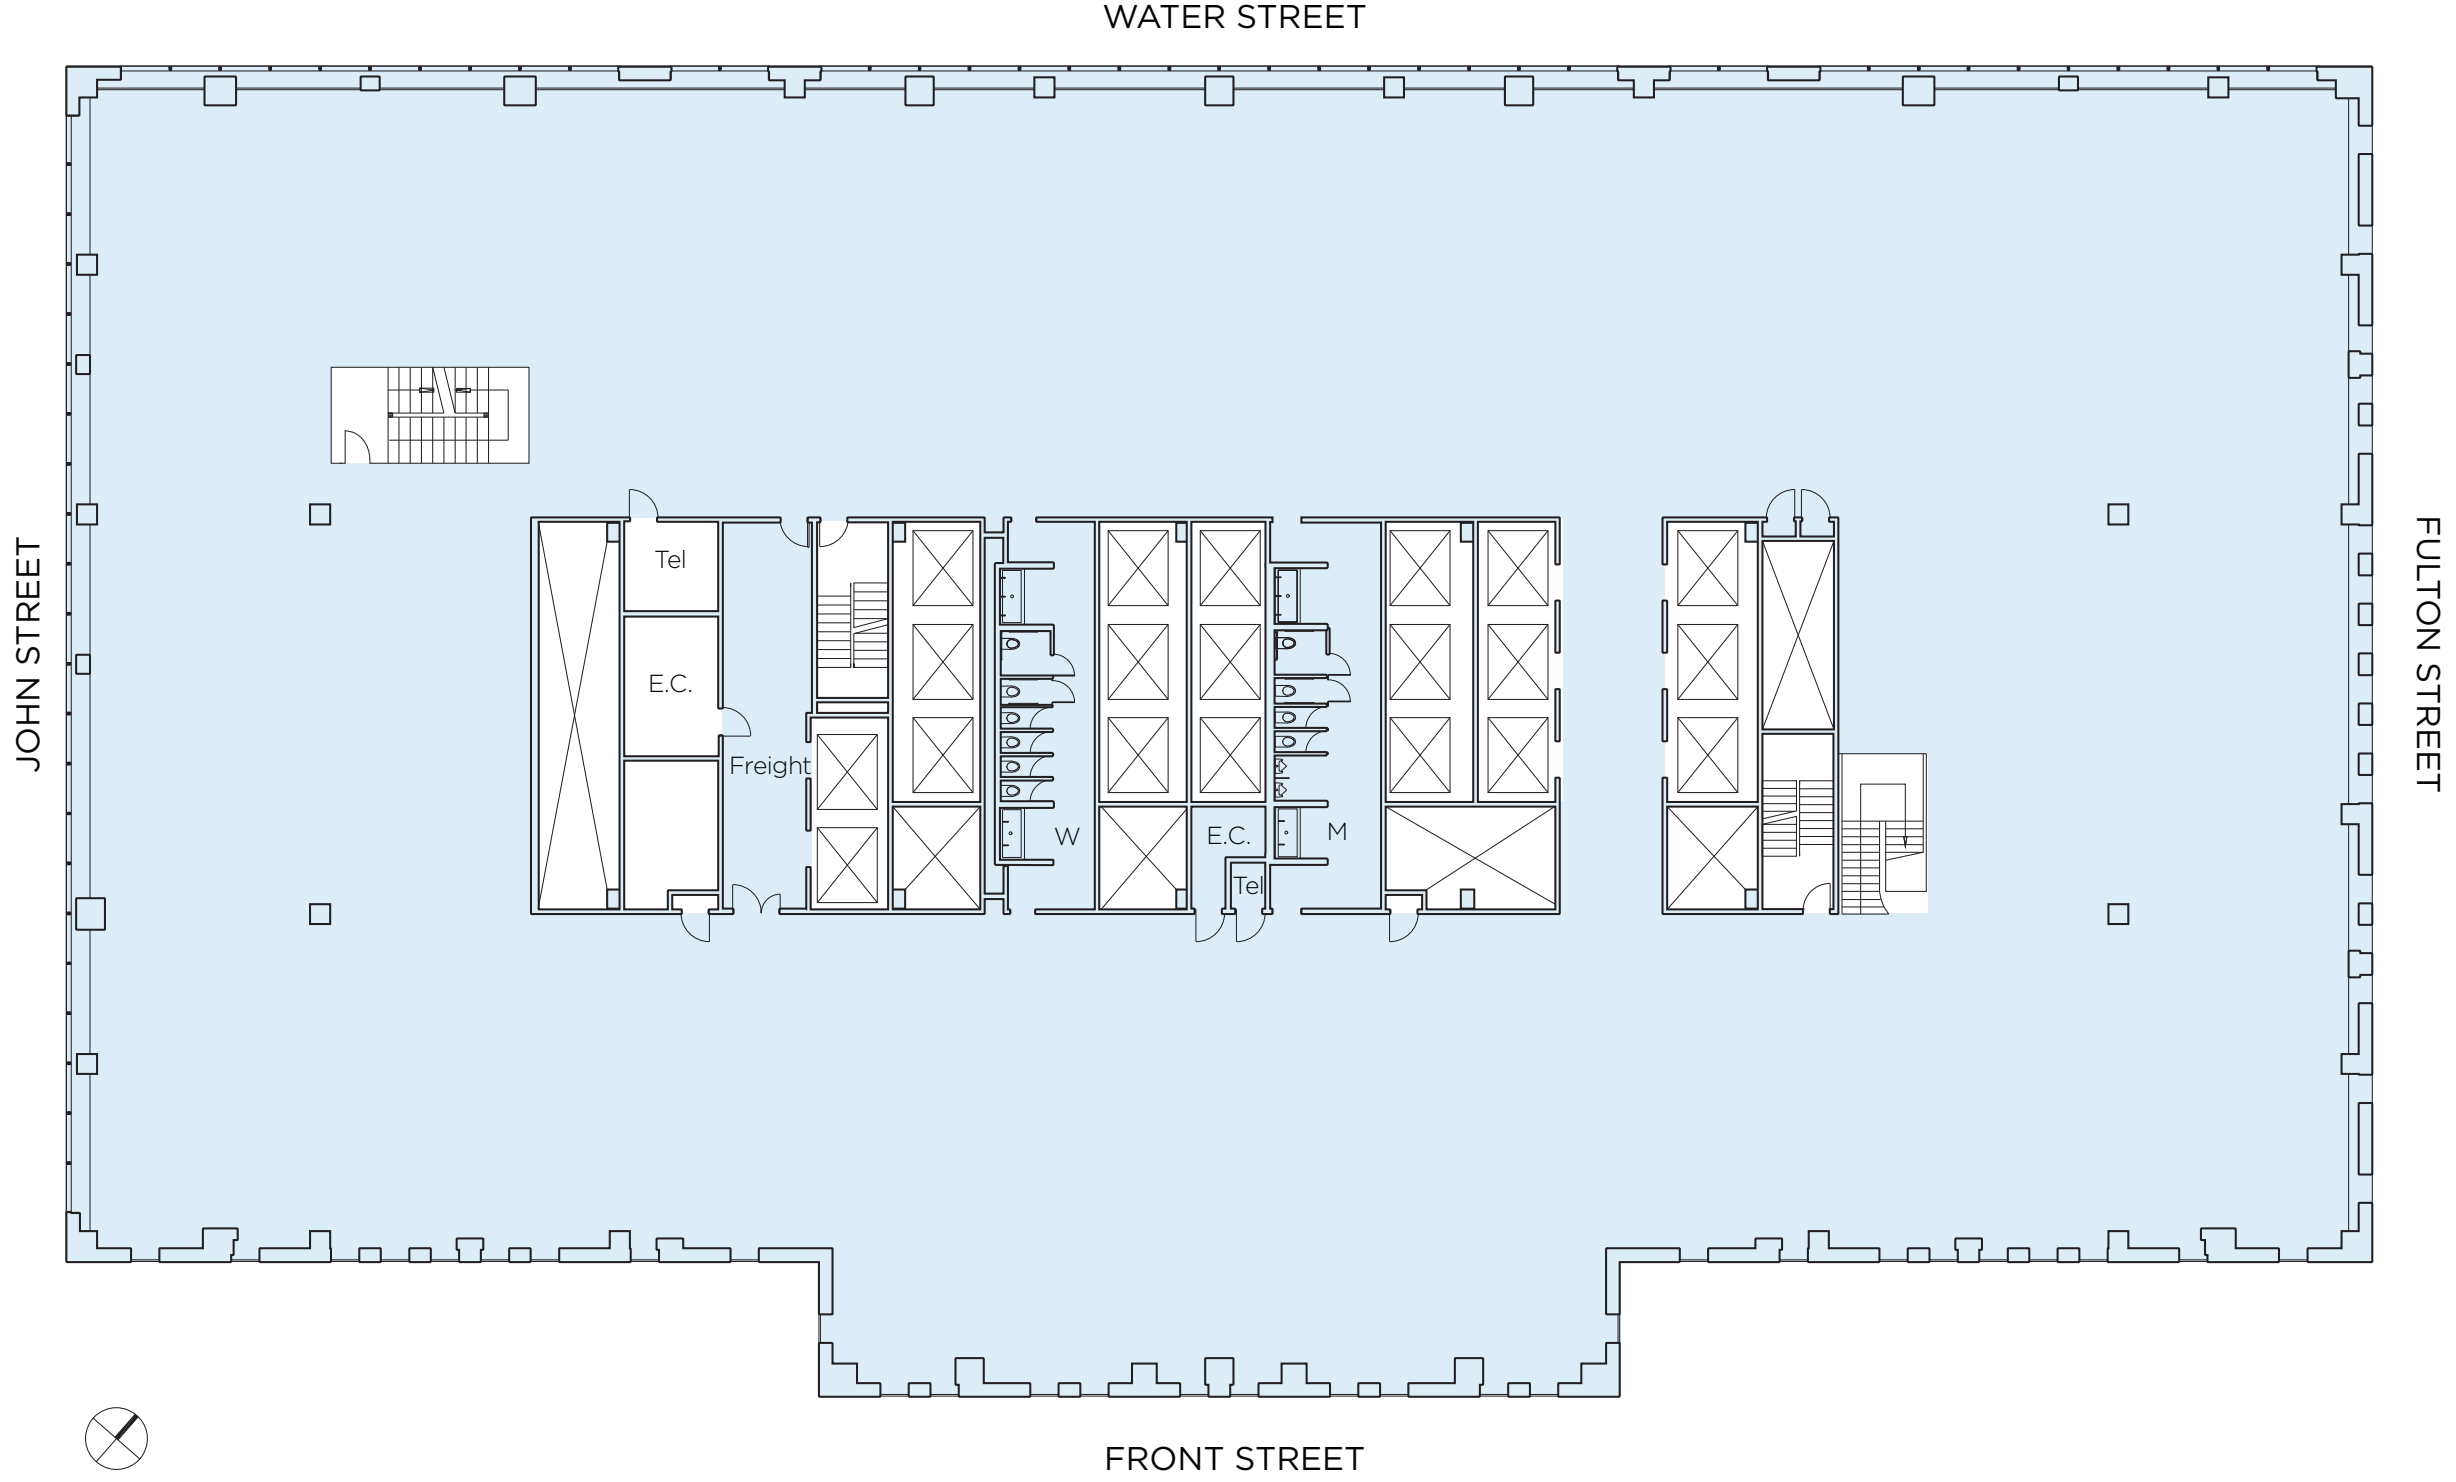

# ENTIRE 5 & 6 CORE + SHELL 36,198 RSF

**Adam S. Rappaport**  
arappaport@resnicknyc.com  
212 421 1300

**Robert A. Constable**  
robert.constable@cushwake.com  
212 709 0770

**John Cefaly**  
john.cefaly@cushwake.com  
212 841 5977